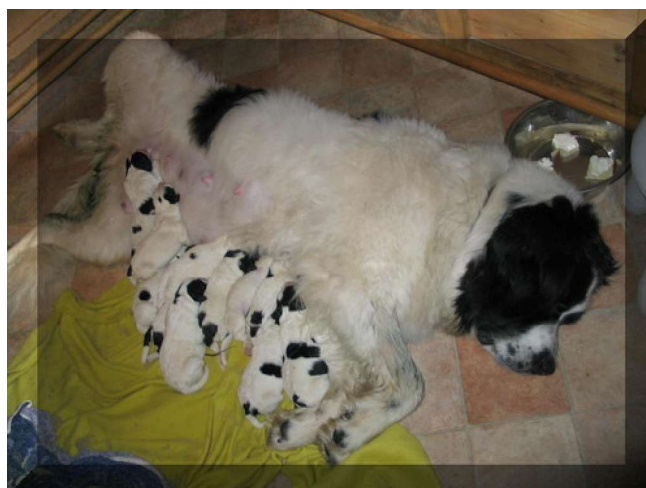

Nachkommen von Femme:

G-Wurf "Landseer von Cascanielles Garden"
Femme von Cascanielles Garden - D'je pod Svatou Horou
geb. am 01.07.2016