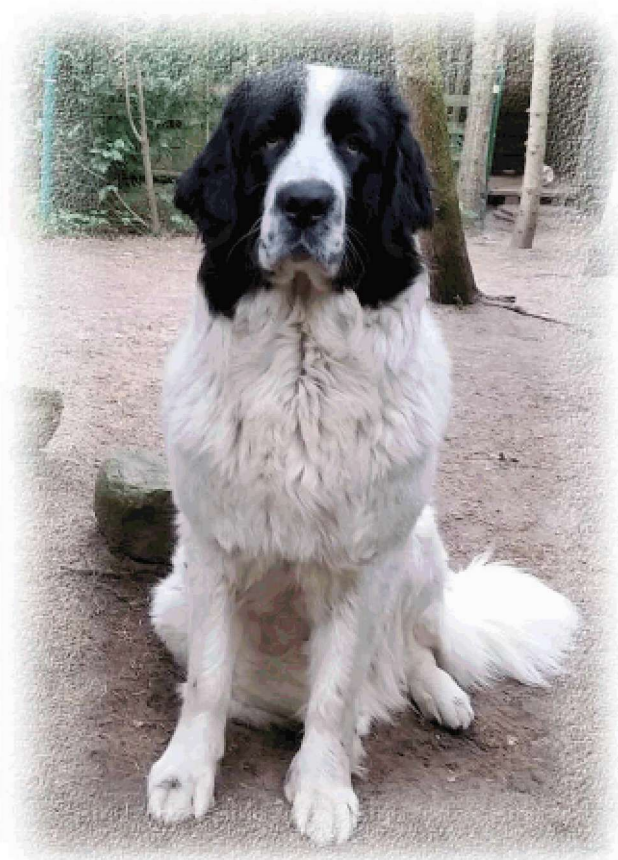

Ahnenverlustkoeffizient (AVK): 93,55 %
Inzuchtkoeffizient (IK): 0,98 %
HD-B1, ED-0 (frei) und OCD-0 (frei)
Thrombopathie CTP-0 Erbgesund
Cystenurie CYS-0 Erbgesund
Muskeldystrophie: (LSMD) 0 N/N (frei)
Degenerative Myelopathie: (DM-Exon 2) 0 N/N (frei)
Herz - ohne Befund
DNA – Nachweis
DRV Zuchteignung 2015