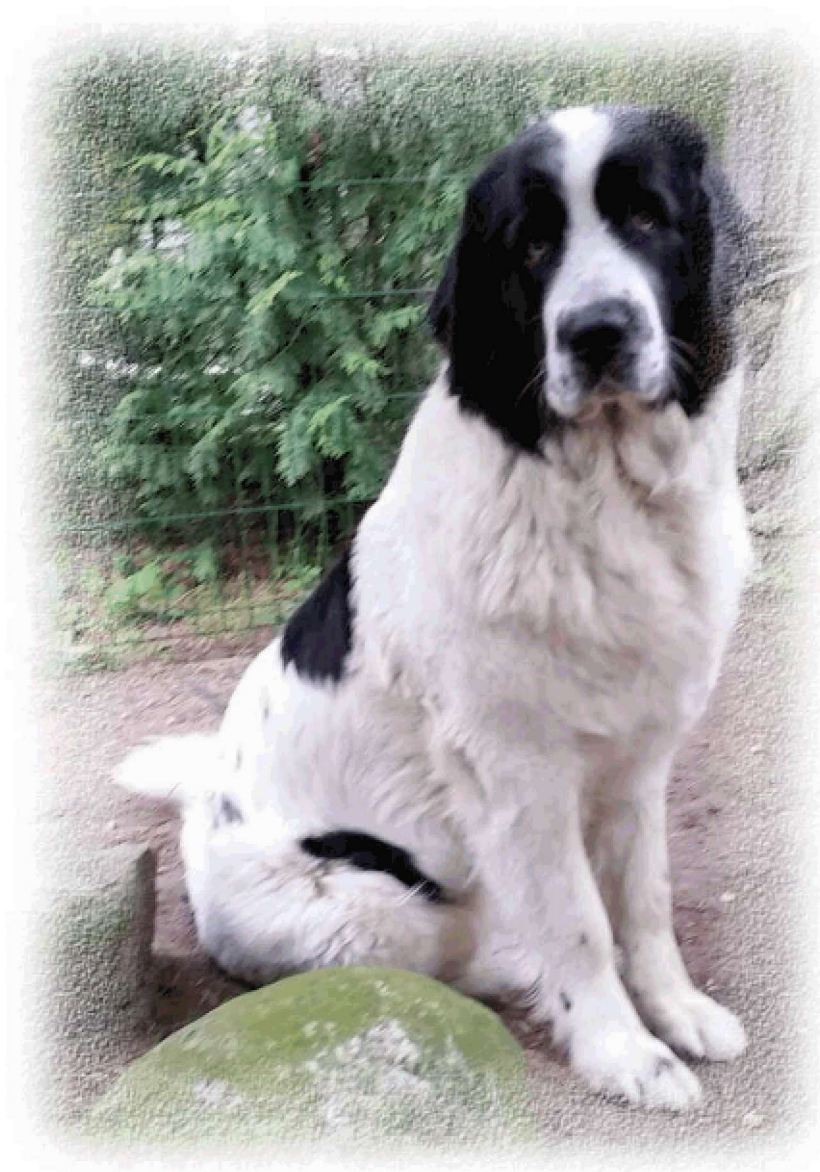

Nachkommen von Femme:

G-Wurf "Landseer von Cascanielles Garden"
Femme von Cascanielles Garden - D'je pod Svatou Horou
geb. am 01.07.2016