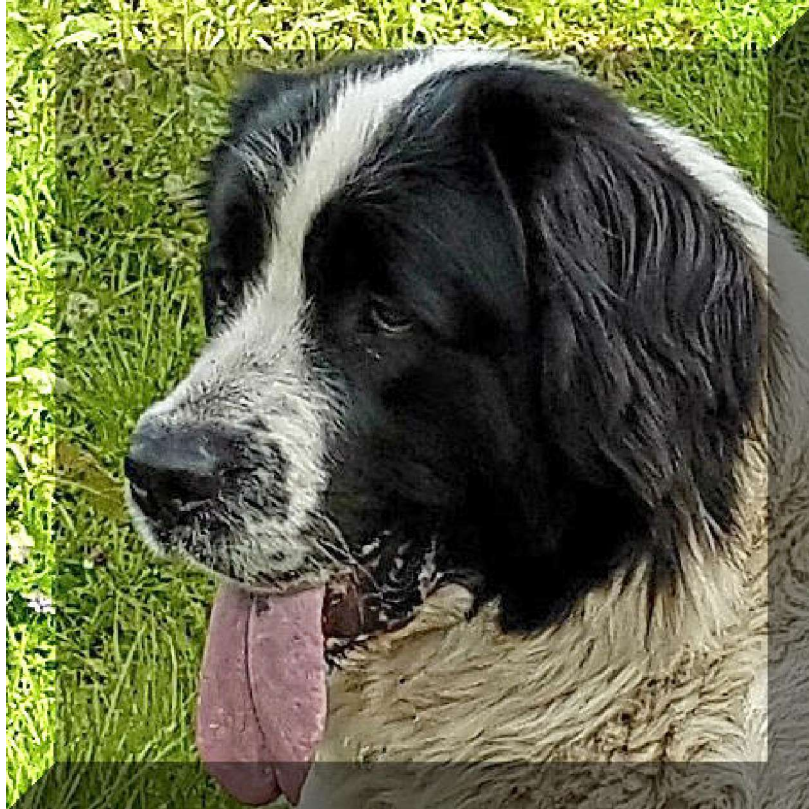

# **Femme von Cascanielles Garden**

## **“Lilly”**

02.02.2014 - 15.01.2023

Unser Schatz Femme ( Lilly ) ist  
über die Regenbogenbrücke gegangen.  
Lilly war unsere letzte Zuchthündin aus unseren Würfen.  
Wir können unsere Trauer nicht in Worte fassen.  
Sie war unsere Seelenverwandte .

Eins der traurigsten Tage unseres Lebens.  
Unsere süße Lilly ist mit 9 Jahren und 11 Monaten über die  
Regenbogenbrücke gegangen.

Femme von Cascanielles Garden wurden die Titel verliehen:

**"Nationaler Champion"** ACH e.V.  
**"Nationaler Jugend-Champion"** DRV e.V.  
**"Best in Show" BIS 1. Platz** DRV e.V. 2014  
**"Best in Show" BIS 1. Platz** DRV e.V. 2015  
**"Best in Show" BIS 2. Platz** VdHH e.V. 2016

Die Hündin ist aus einer FCI / VDH Zucht von Champion Eltern  
mit allen vorgeschriebenen Untersuchungen für die Zucht.  
Mutter: Atlantis von Cascanielles Garden ( Internationaler und mehrfacher Champion )  
Vater: Enzo vom Kammersteiner Land ( Deutscher Champion VDH )